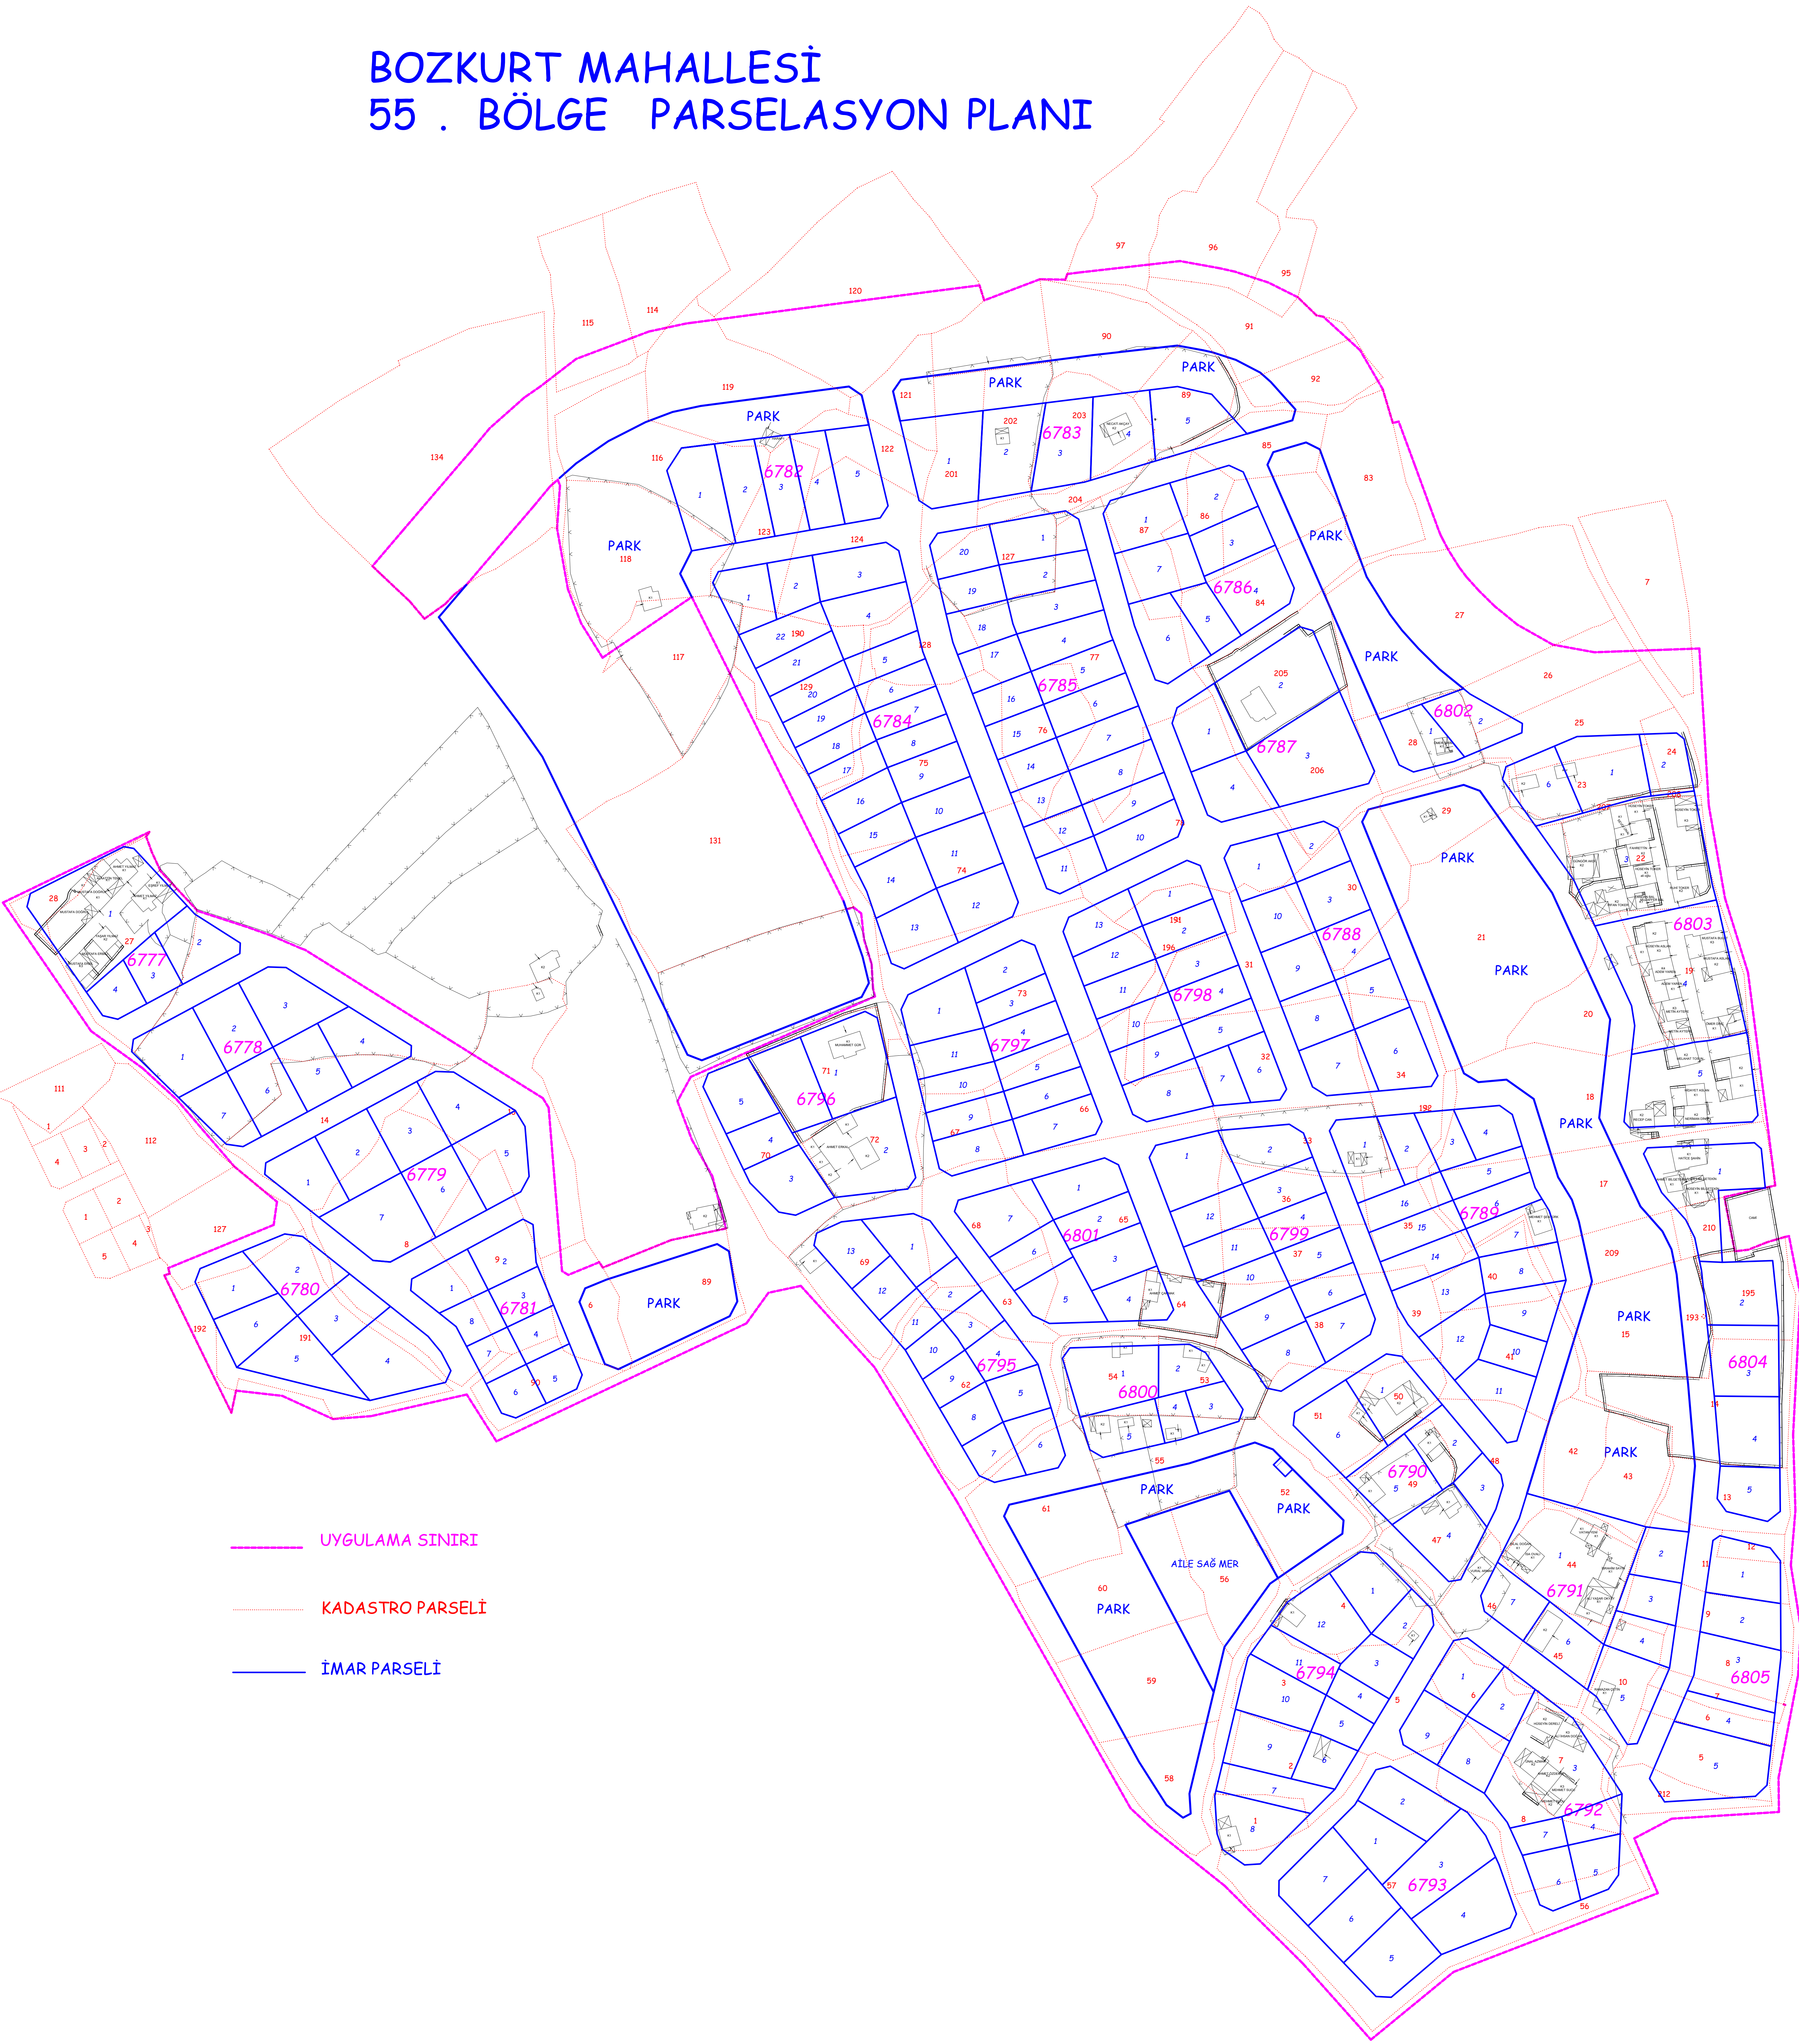

BOZKURT MAHALLESİ 55 . BÖLGE PARSELASYON PLANI

- UYGULAMA SINIRI
- KADASTRO PARSELİ
- İMAR PARSELİ